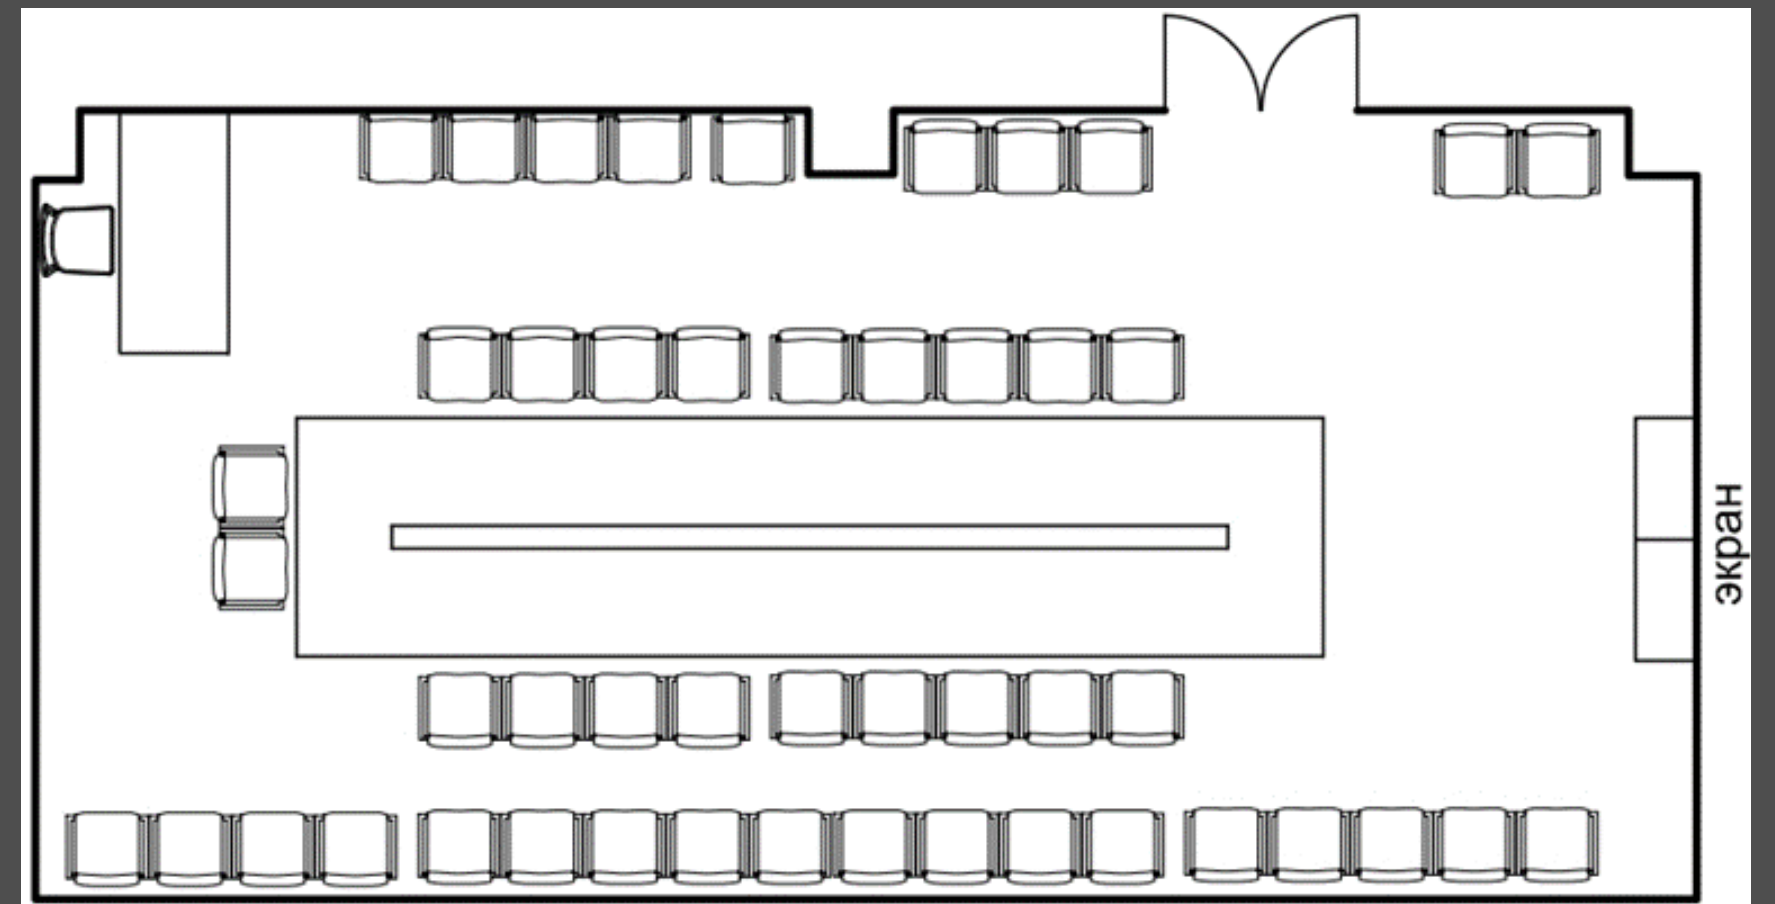

КОНЦЕРТ-ХОЛЛ

ВМЕСТИМОСТЬ: 640 ЧЕЛОВЕК

Светодиодный экран «Задник»
СВЕТОДИОДНЫЙ ЭКРАН «КУЛИСЫ»

Размер сцены: 12x8 м.

Возможность технической записи мероприятия с помощью стационарных камер

СИСТЕМА СИНХРОПЕРЕВОДА

- Видеопанель
- Стол с возможностью подключения ПК через HDMI к дублирующему экрану

ПЕРЕГОВОРНАЯ (3-17)

ВМЕСТИМОСТЬ: 40 ЧЕЛОВЕК
СТОЛ - 16 МЕСТ
ЗРИТЕЛИ - 24 МЕСТА

площадь - 71 м²

Стационарное оснащение:

- Система звукоусиления
- Видеопанель
- Радиомикрофон
- Кликер

ПЕРЕГОВОРНАЯ (4-04)

ВМЕСТИМОСТЬ: ДО 12 ЧЕЛОВЕК
СТОЛ - 6 МЕСТ

площадь - 35 м²

ПЛАНЫ АУДИТОРИЙ

КОНЦЕРТ-ХОЛЛ

ПЛАНЫ АУДИТОРИЙ

КОНФЕРЕНЦ-ЗАЛ (4-02)

БИЗНЕС-ЗАЛ (4-03)