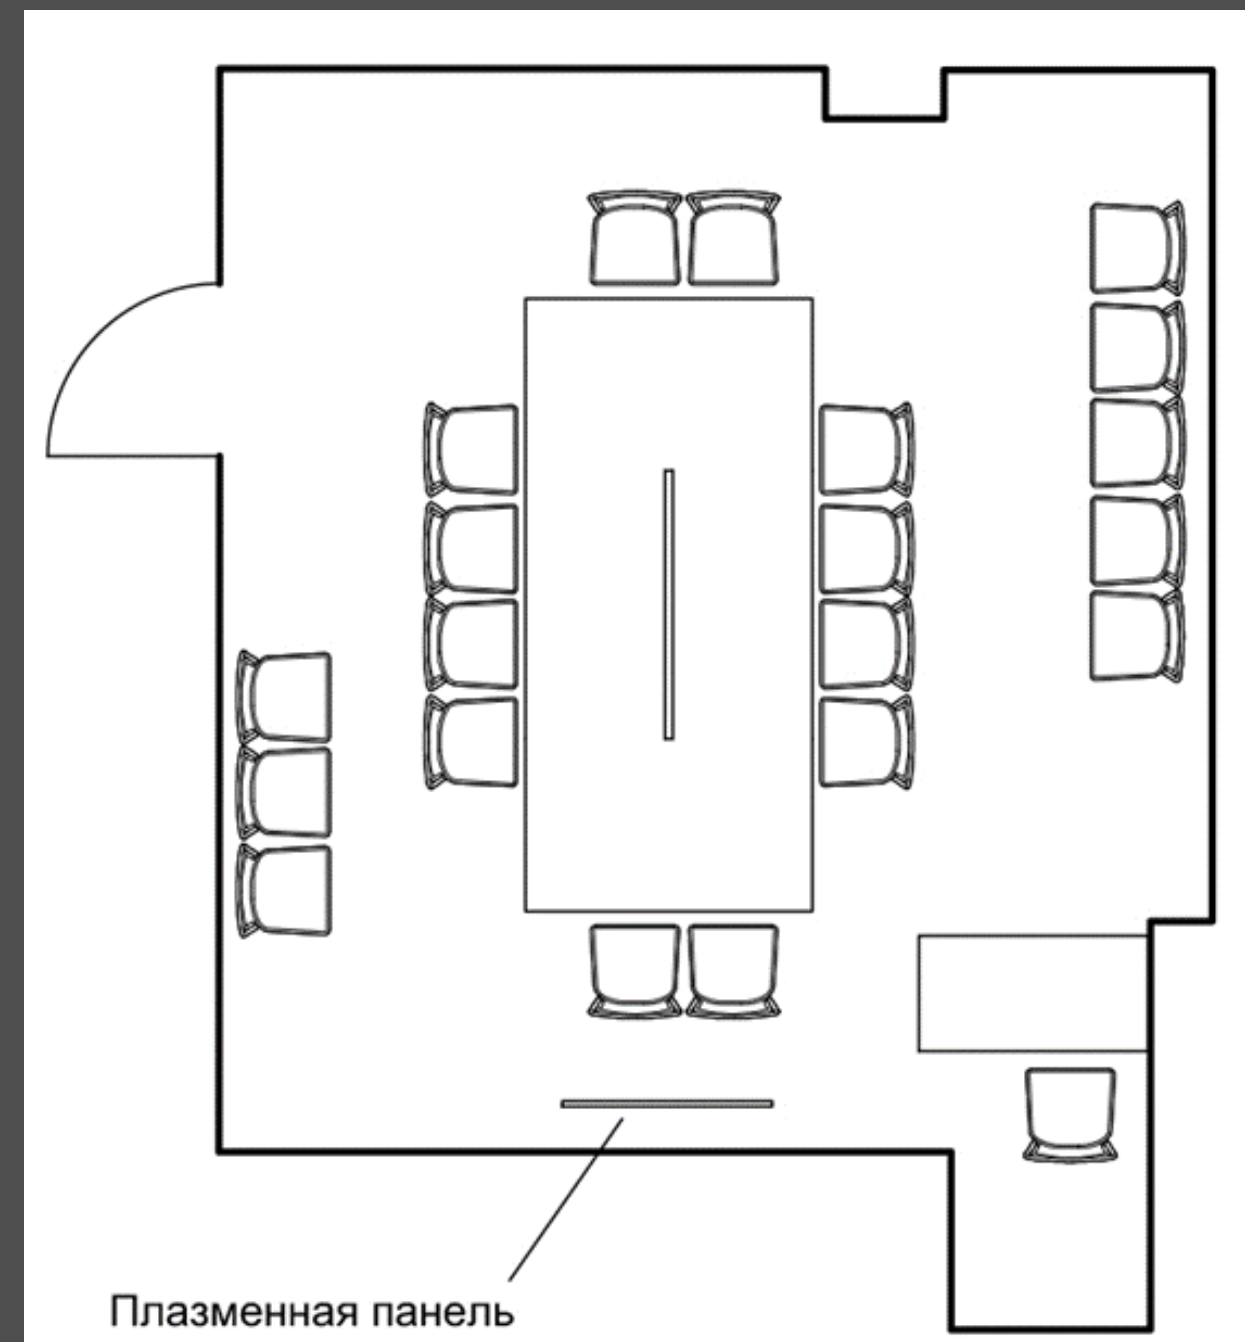

- Видеопанель
- Стол с возможностью подключения ПК через HDMI к дублирующему экрану

ПЕРЕГОВОРНАЯ (3-17)

ВМЕСТИМОСТЬ: 40 ЧЕЛОВЕК
СТОЛ - 16 МЕСТ
ЗРИТЕЛИ - 24 МЕСТА

площадь - 71 м²

Стационарное оснащение:

- Система звукоусиления
- Видеопанель
- Радиомикрофон
- Кликер

ПЕРЕГОВОРНАЯ (4-04)

ВМЕСТИМОСТЬ: ДО 12 ЧЕЛОВЕК
СТОЛ - 6 МЕСТ

площадь - 35 м²

ПЛАНЫ АУДИТОРИЙ

КОНЦЕРТ-ХОЛЛ

ПЛАНЫ АУДИТОРИЙ

КОНФЕРЕНЦ-ЗАЛ (4-02)

БИЗНЕС-ЗАЛ (4-03)

ПЛАНЫ АУДИТОРИЙ

ПРОЕКТНЫЙ ОФИС (4-12)

ОТКРЫТЫЙ ОФИС (4-13)

ПЛАНЫ АУДИТОРИЙ

АУДИТОРИЯ (4-11)

ПЕРЕГОВОРНАЯ (4-07)

Пространства для тематического оформления и проведения кофе-пауз

АТРИУМ
400М2

ЗИМНИЙ САД
200М2

КОФЕ-ХОЛЛ
120М2

ХОЛЛ 3 ЭТАЖА
400М2

ЛАНЧ-ХОЛЛ

КОЛИЧЕСТВО
ПОСАДОЧНЫХ
МЕСТ: 80

ПЛОЩАДЬ - 232 М2

ДОПОЛНИТЕЛЬНЫЕ ВОЗМОЖНОСТИ ПЛОЩАДКИ

Система синхронного перевода (Концерт-холл)
Система видеоконференцсвязи (Конференц-зал 4-02)
Видеопанели
Рояль «Bösendorfer»
Барабанная установка
Генератор тумана (Tour Hazer)
Модуль президиума (кресло, стол, микрофон)
Трибуна
Помещение бара (Кофе-холл)
Стойки информации
Буклетницы
Флипчарты
Ленточные ограждения