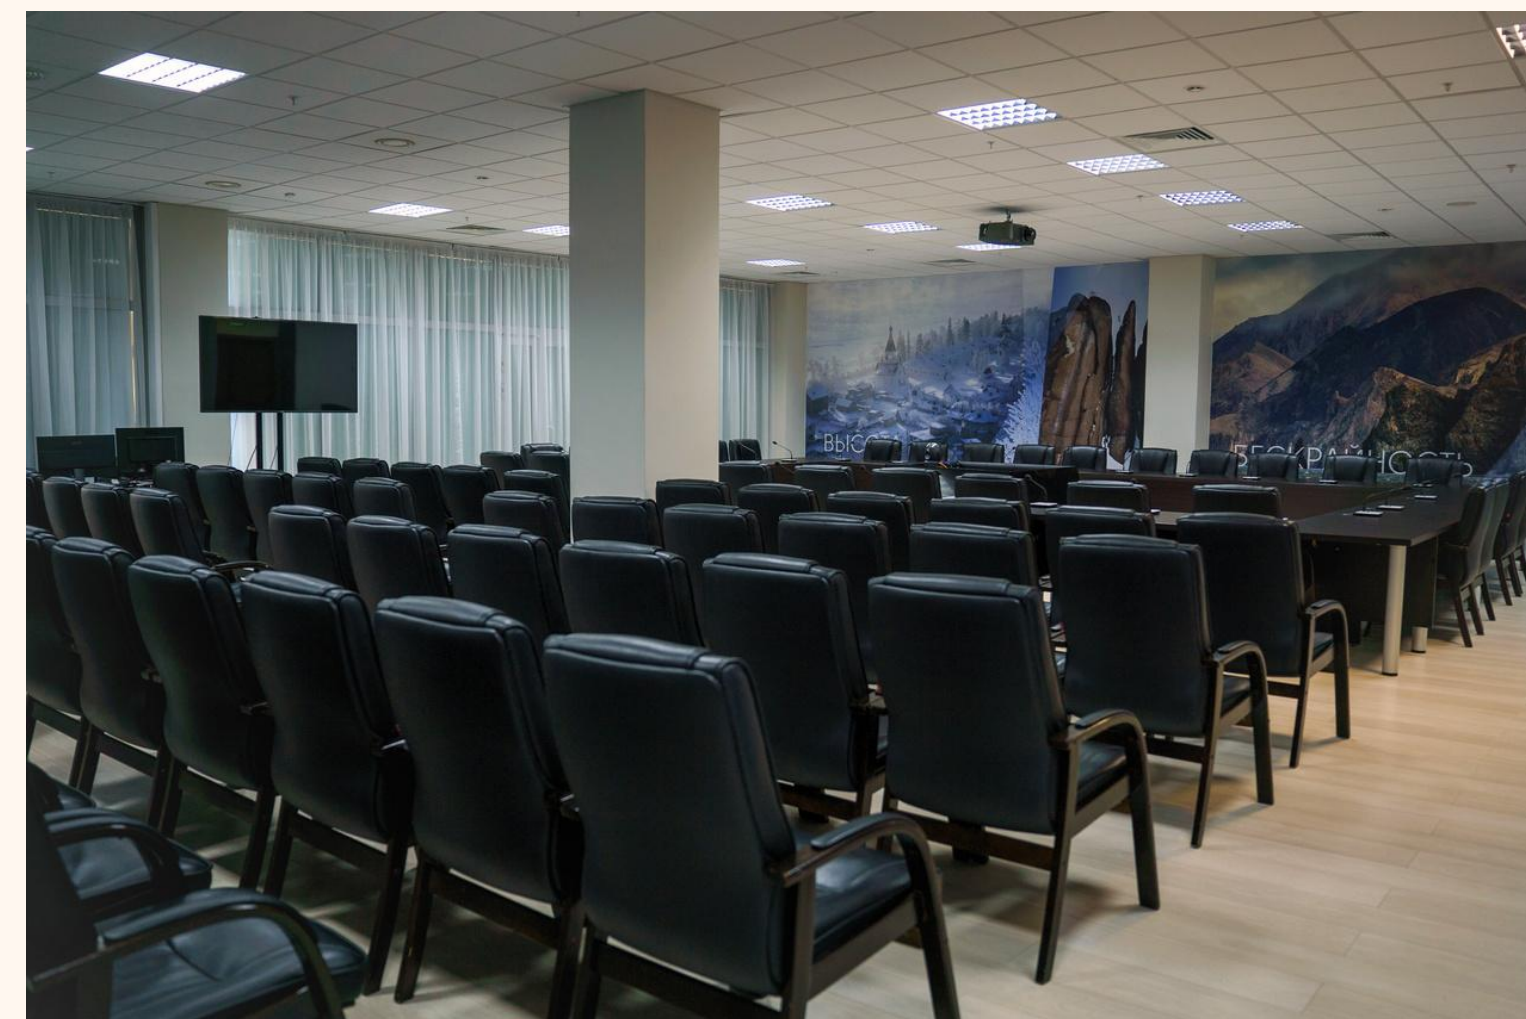


КОНГРЕСС-ХОЛЛ

Сибирский федеральный университет

О КОНГРЕСС-ХОЛЛЕ

УНИВЕРСАЛЬНАЯ ПЛОЩАДКА

Пространство для проведения культурно-массовых мероприятий, тренингов и конференций.

Современный, просторный холл с технически укомплектованными аудиториями и концертным залом.

КОНЦЕРТ-ХОЛЛ

ВМЕСТИМОСТЬ: 640 ЧЕЛОВЕК

Светодиодный экран «Задник»
СВЕТОДИОДНЫЙ ЭКРАН «КУЛИСЫ»

Размер сцены: 12x8 м.

Возможность технической записи мероприятия с помощью стационарных камер

СИСТЕМА СИНХРОПЕРЕВОДА

- Количество каналов — 1 (1 язык)
- Количество участников — 540

КОНФЕРЕНЦ- ЗАЛ (4-02)

ВМЕСТИМОСТЬ: 100 ЧЕЛОВЕК
СТОЛ - 30 МЕСТ
ЗРИТЕЛИ - 70 МЕСТ

ПЛОЩАДЬ - 184 М2

Стационарное оснащение:

- Система конференцсвязи
- Система видеоконференцсвязи
- Проектор, проекционный экран
- Система звукоусиления
- Радиомикрофоны
- Кликер
- Экраны-дублиеры

- Видеопанель
- Стол с возможностью подключения ПК через HDMI к дублирующему экрану

ПЕРЕГОВОРНАЯ (3-17)

ВМЕСТИМОСТЬ: 40 ЧЕЛОВЕК
СТОЛ - 16 МЕСТ
ЗРИТЕЛИ - 24 МЕСТА

площадь - 71 м²

Стационарное оснащение:

- Система звукоусиления
- Видеопанель
- Радиомикрофон
- Кликер