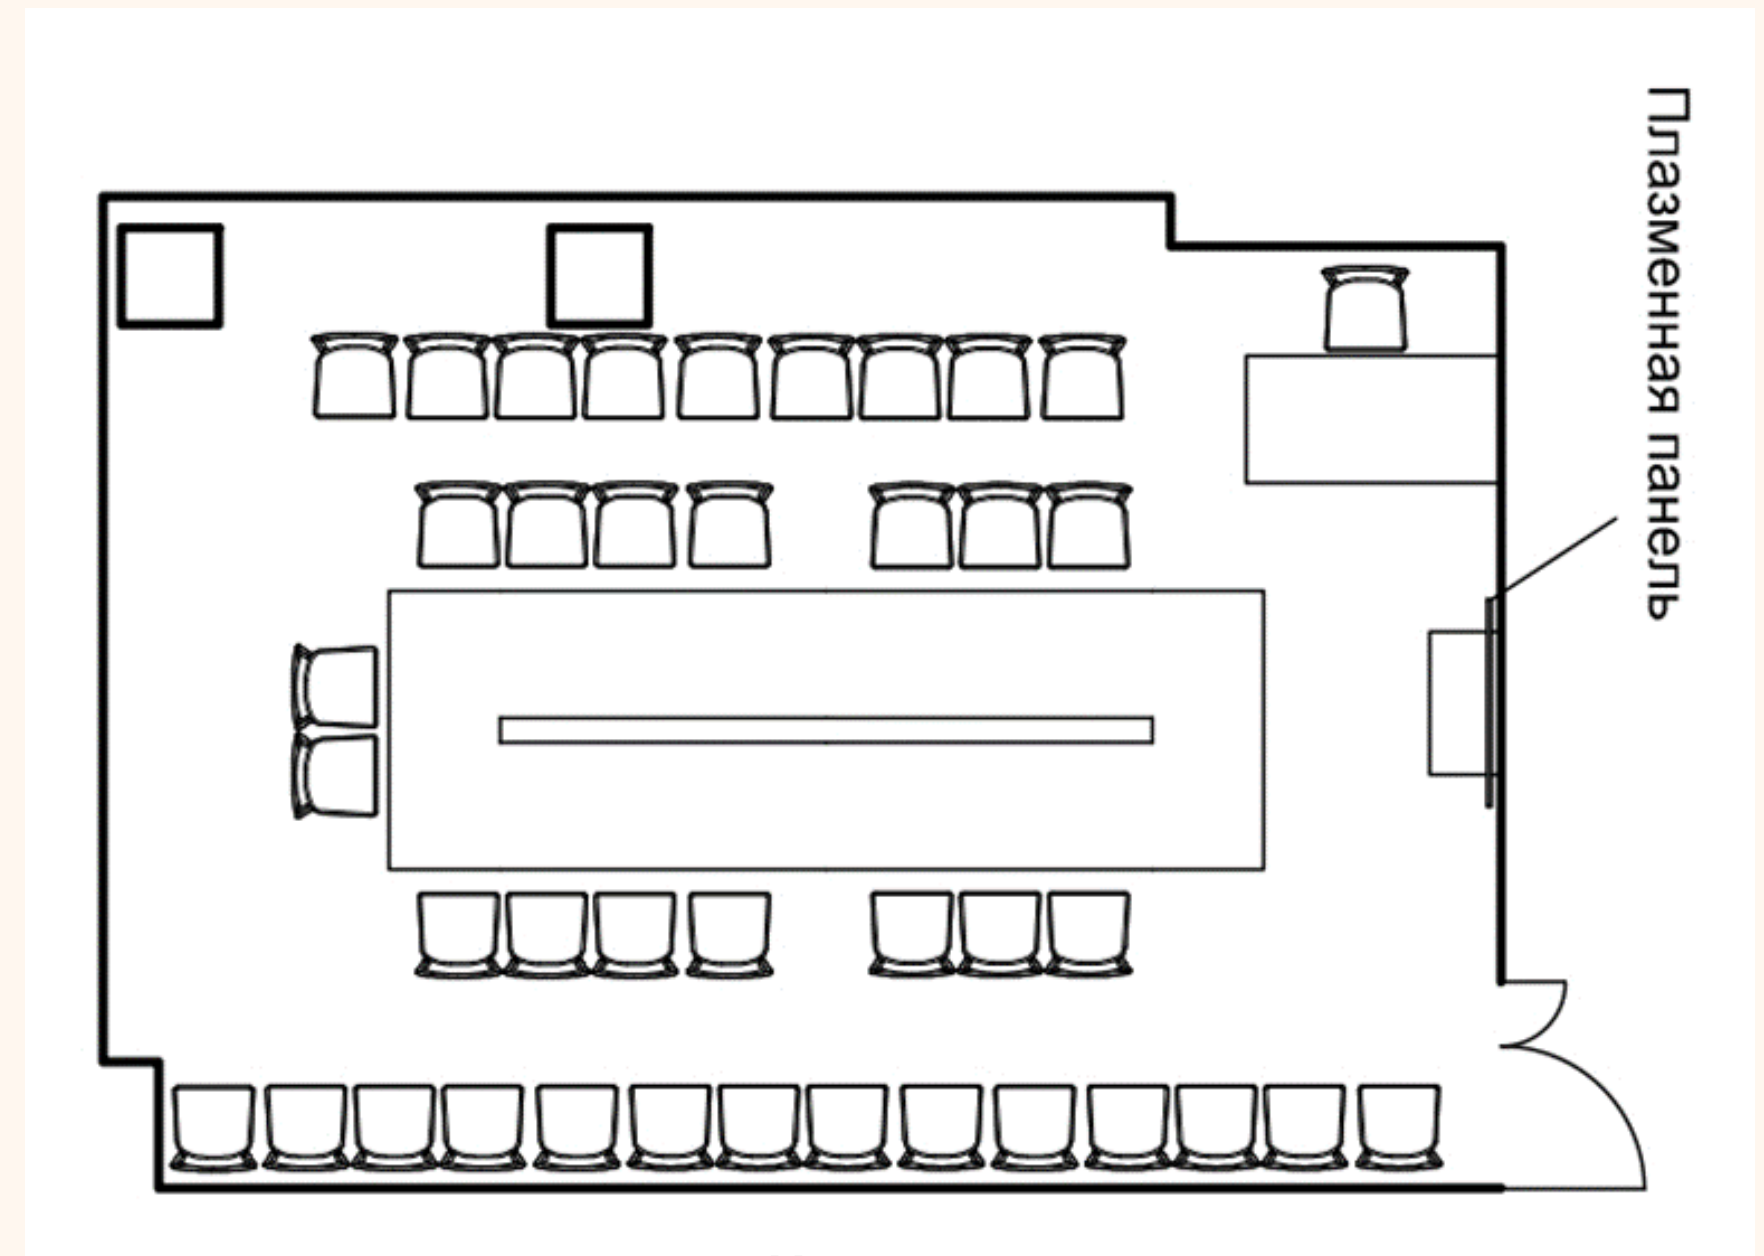

ОТКРЫТЫЙ ОФИС (4-13)