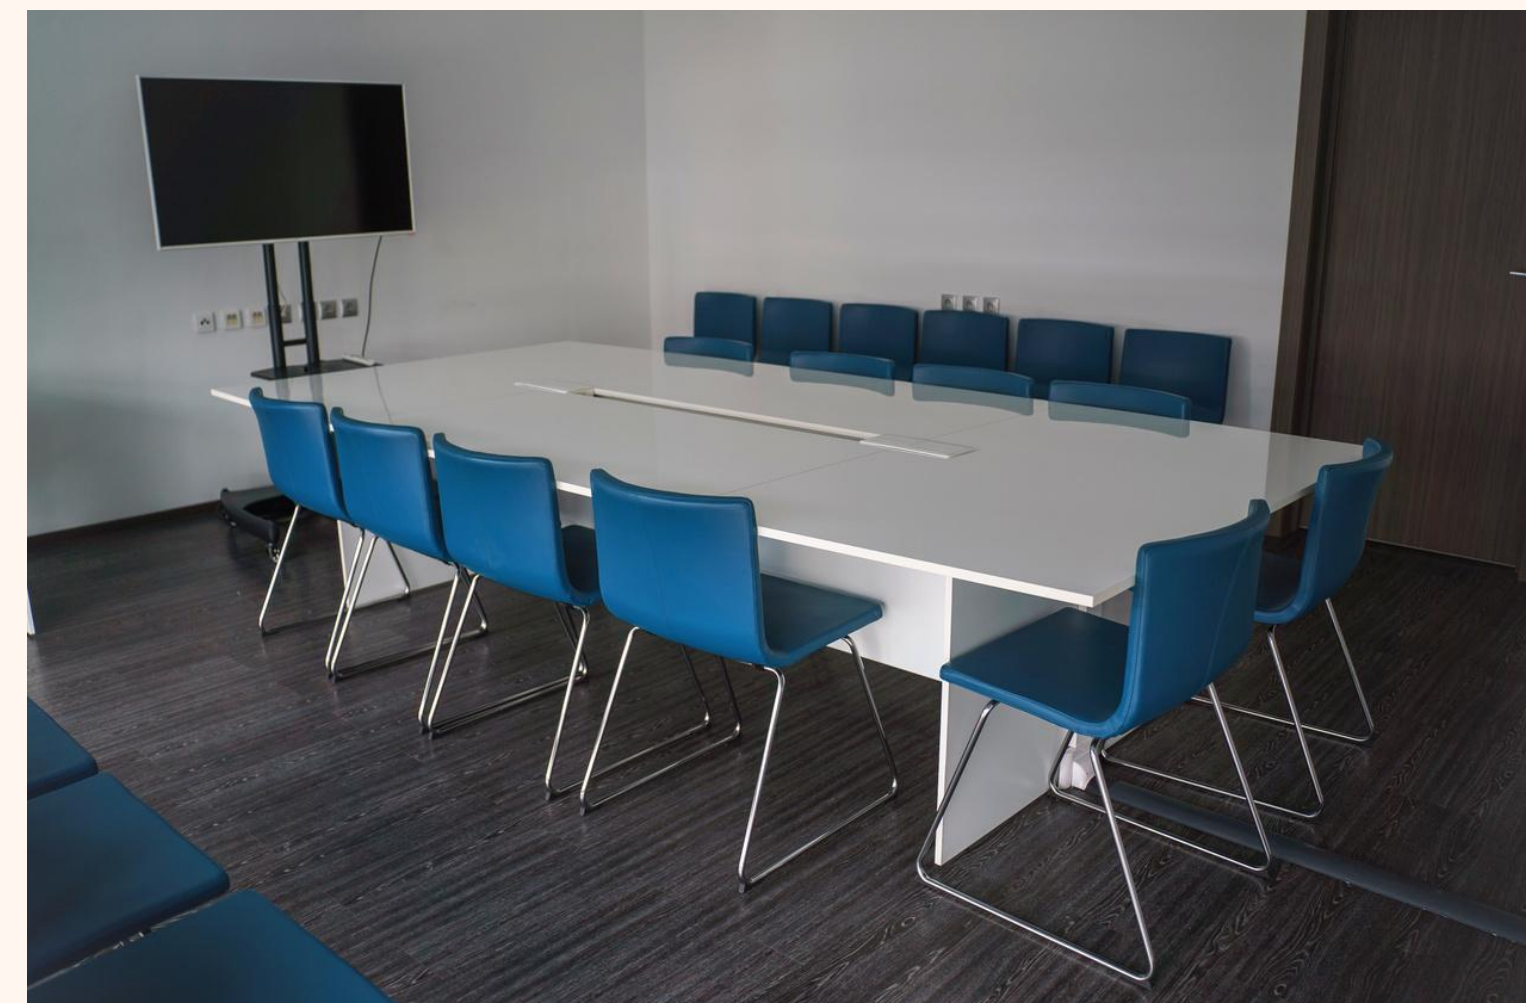


КОНГРЕСС-ХОЛЛ

Сибирский федеральный университет

О КОНГРЕСС-ХОЛЛЕ

УНИВЕРСАЛЬНАЯ ПЛОЩАДКА

Пространство для проведения культурно-массовых мероприятий, тренингов и конференций.

Современный, просторный холл с технически укомплектованными аудиториями и концертным залом.

КОНЦЕРТ-ХОЛЛ

ВМЕСТИМОСТЬ: 640 ЧЕЛОВЕК

Светодиодный экран «Задник»
СВЕТОДИОДНЫЙ ЭКРАН «КУЛИСЫ»

Размер сцены: 12x8 м.

Возможность технической записи мероприятия с помощью стационарных камер

СИСТЕМА СИНХРОПЕРЕВОДА

ПЛОЩАДЬ - 104 М2

Стационарное оснащение:

- Система звукоусиления
- Радиомикрофон
- Кликер
- Экраны-дублиеры

ПЕРЕГОВОРНАЯ (4-07)

ВМЕСТИМОСТЬ: 22 ЧЕЛОВЕКА
СТОЛ - 12 МЕСТ
ЗРИТЕЛИ - 10 МЕСТ

площадь - 30 м²

Стационарное оснащение:

- Видеопанель
- Стол с возможностью подключения ПК через HDMI к дублирующему экрану

ПЕРЕГОВОРНАЯ (3-17)

ВМЕСТИМОСТЬ: 40 ЧЕЛОВЕК
СТОЛ - 16 МЕСТ
ЗРИТЕЛИ - 24 МЕСТА

площадь - 71 м²

Стационарное оснащение:

- Система звукоусиления
- Видеопанель
- Радиомикрофон
- Кликер