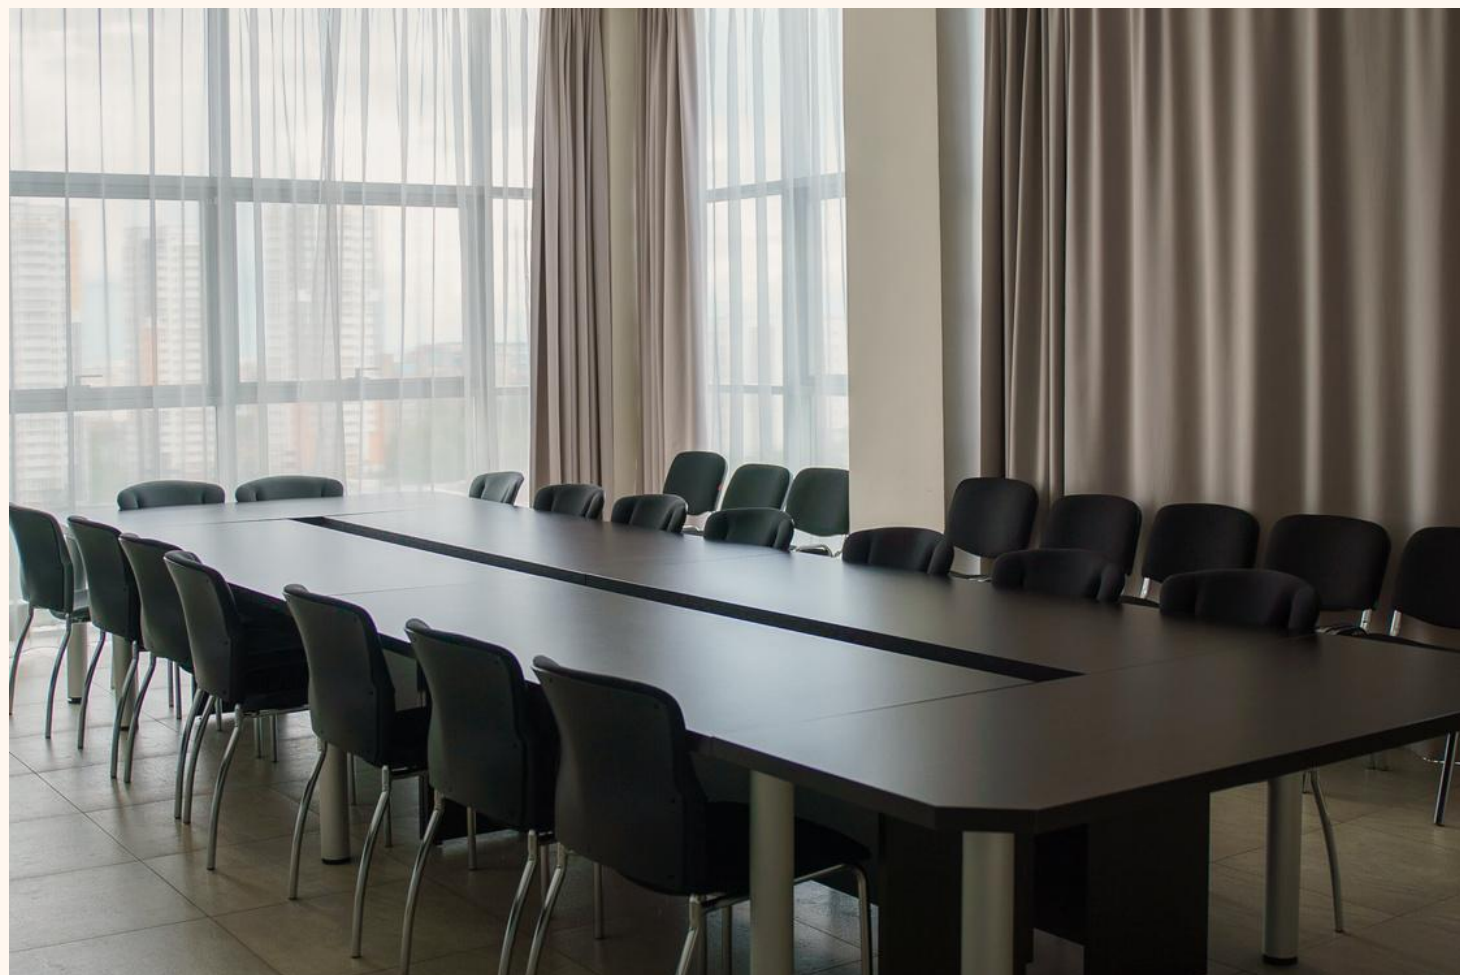

ОТКРЫТЫЙ ОФИС (4-13)

ВМЕСТИМОСТЬ: 35 ЧЕЛОВЕК
СТОЛ - 16 МЕСТ
ЗРИТЕЛИ - 19 МЕСТ

ПЛОЩАДЬ - 52 М²

Стационарное оснащение:

- Система звукоусиления
- Videопанель
- Радиомикрофон
- Кликер