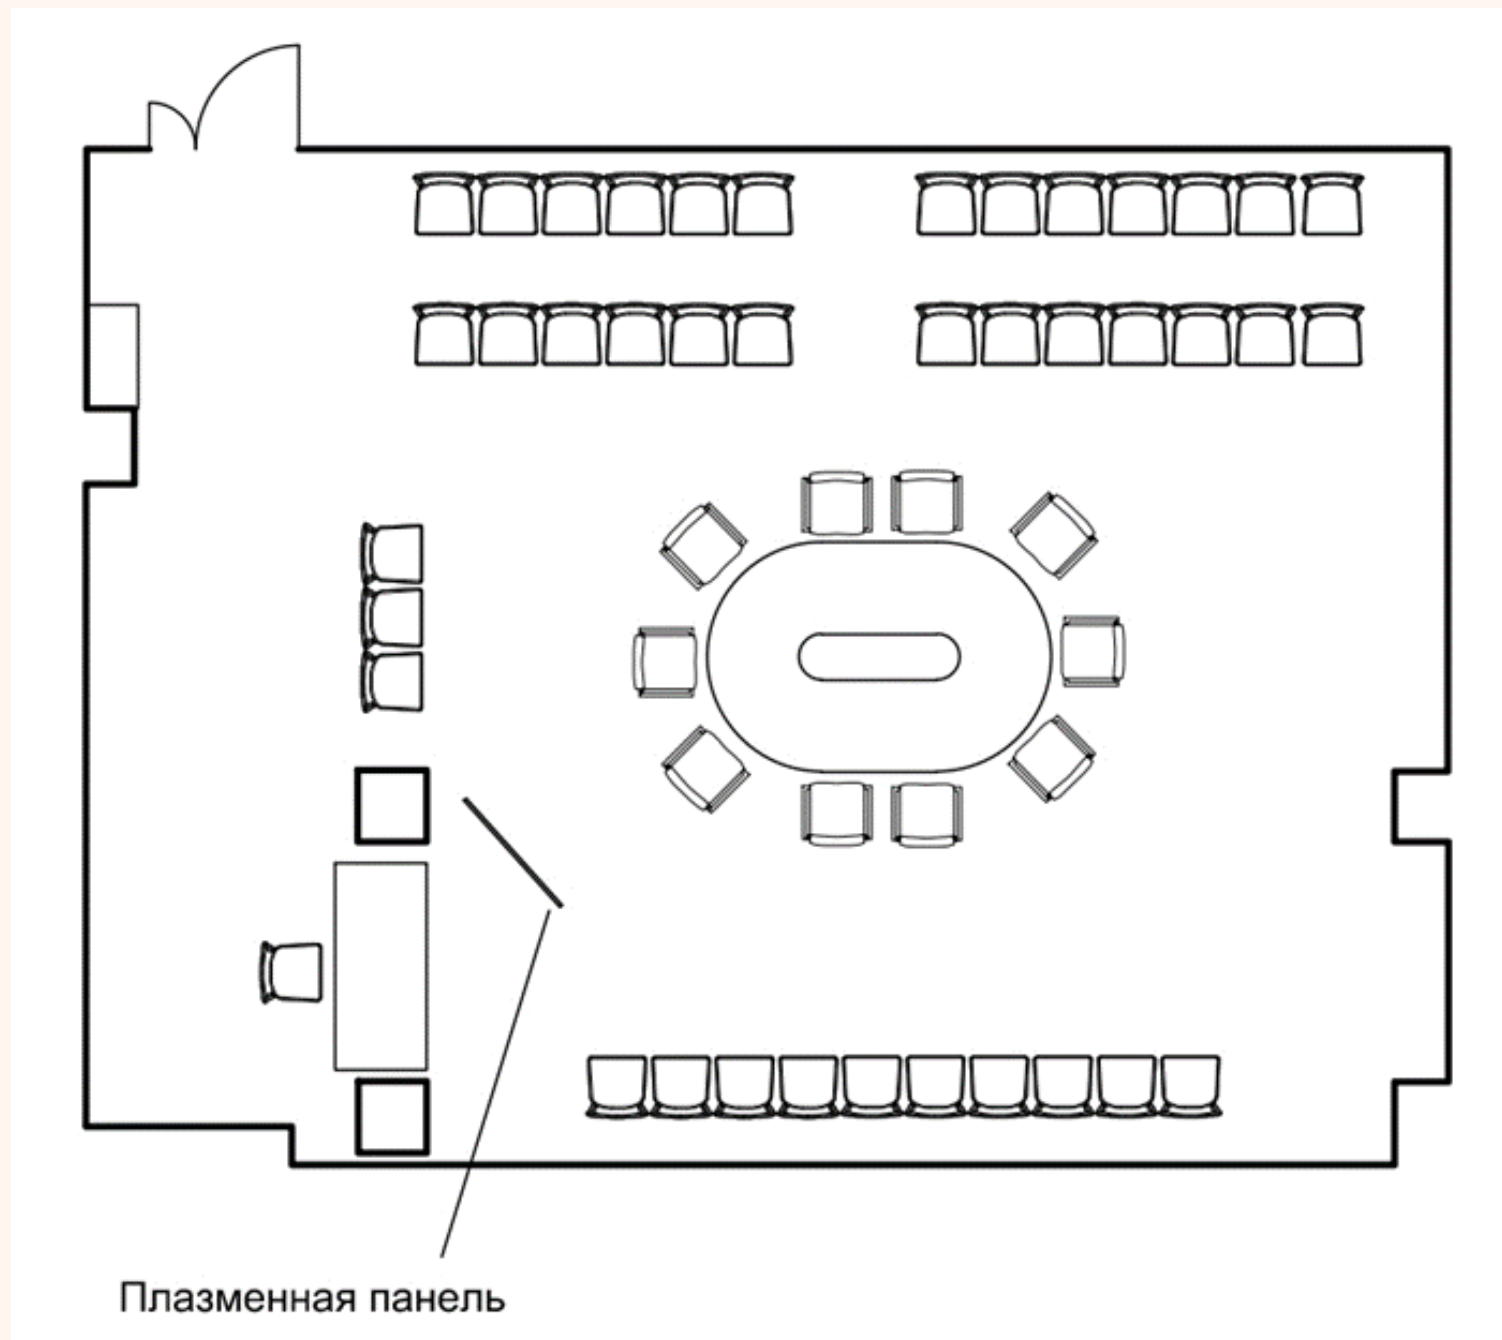

- Видеопанель
- Стол с возможностью подключения ПК через HDMI к дублирующему экрану

ПЕРЕГОВОРНАЯ (3-17)

ВМЕСТИМОСТЬ: 40 ЧЕЛОВЕК
СТОЛ - 16 МЕСТ
ЗРИТЕЛИ - 24 МЕСТА

площадь - 71 м²

Стационарное оснащение:

- Система звукоусиления
- Видеопанель
- Радиомикрофон
- Кликер

ПЕРЕГОВОРНАЯ (4-04)

ВМЕСТИМОСТЬ: ДО 12 ЧЕЛОВЕК
СТОЛ - 6 МЕСТ

площадь - 35 м²

ПЛАНЫ АУДИТОРИЙ

КОНЦЕРТ-ХОЛЛ

ПЛАНЫ АУДИТОРИЙ

КОНФЕРЕНЦ-ЗАЛ (4-02)

БИЗНЕС-ЗАЛ (4-03)

ПЛАНЫ АУДИТОРИЙ

ПРОЕКТНЫЙ ОФИС (4-12)

ОТКРЫТЫЙ ОФИС (4-13)

ПЛАНЫ АУДИТОРИЙ

АУДИТОРИЯ (4-11)

ПЕРЕГОВОРНАЯ (4-07)

Пространства для тематического оформления и проведения кофе-пауз

АТРИУМ
400М2