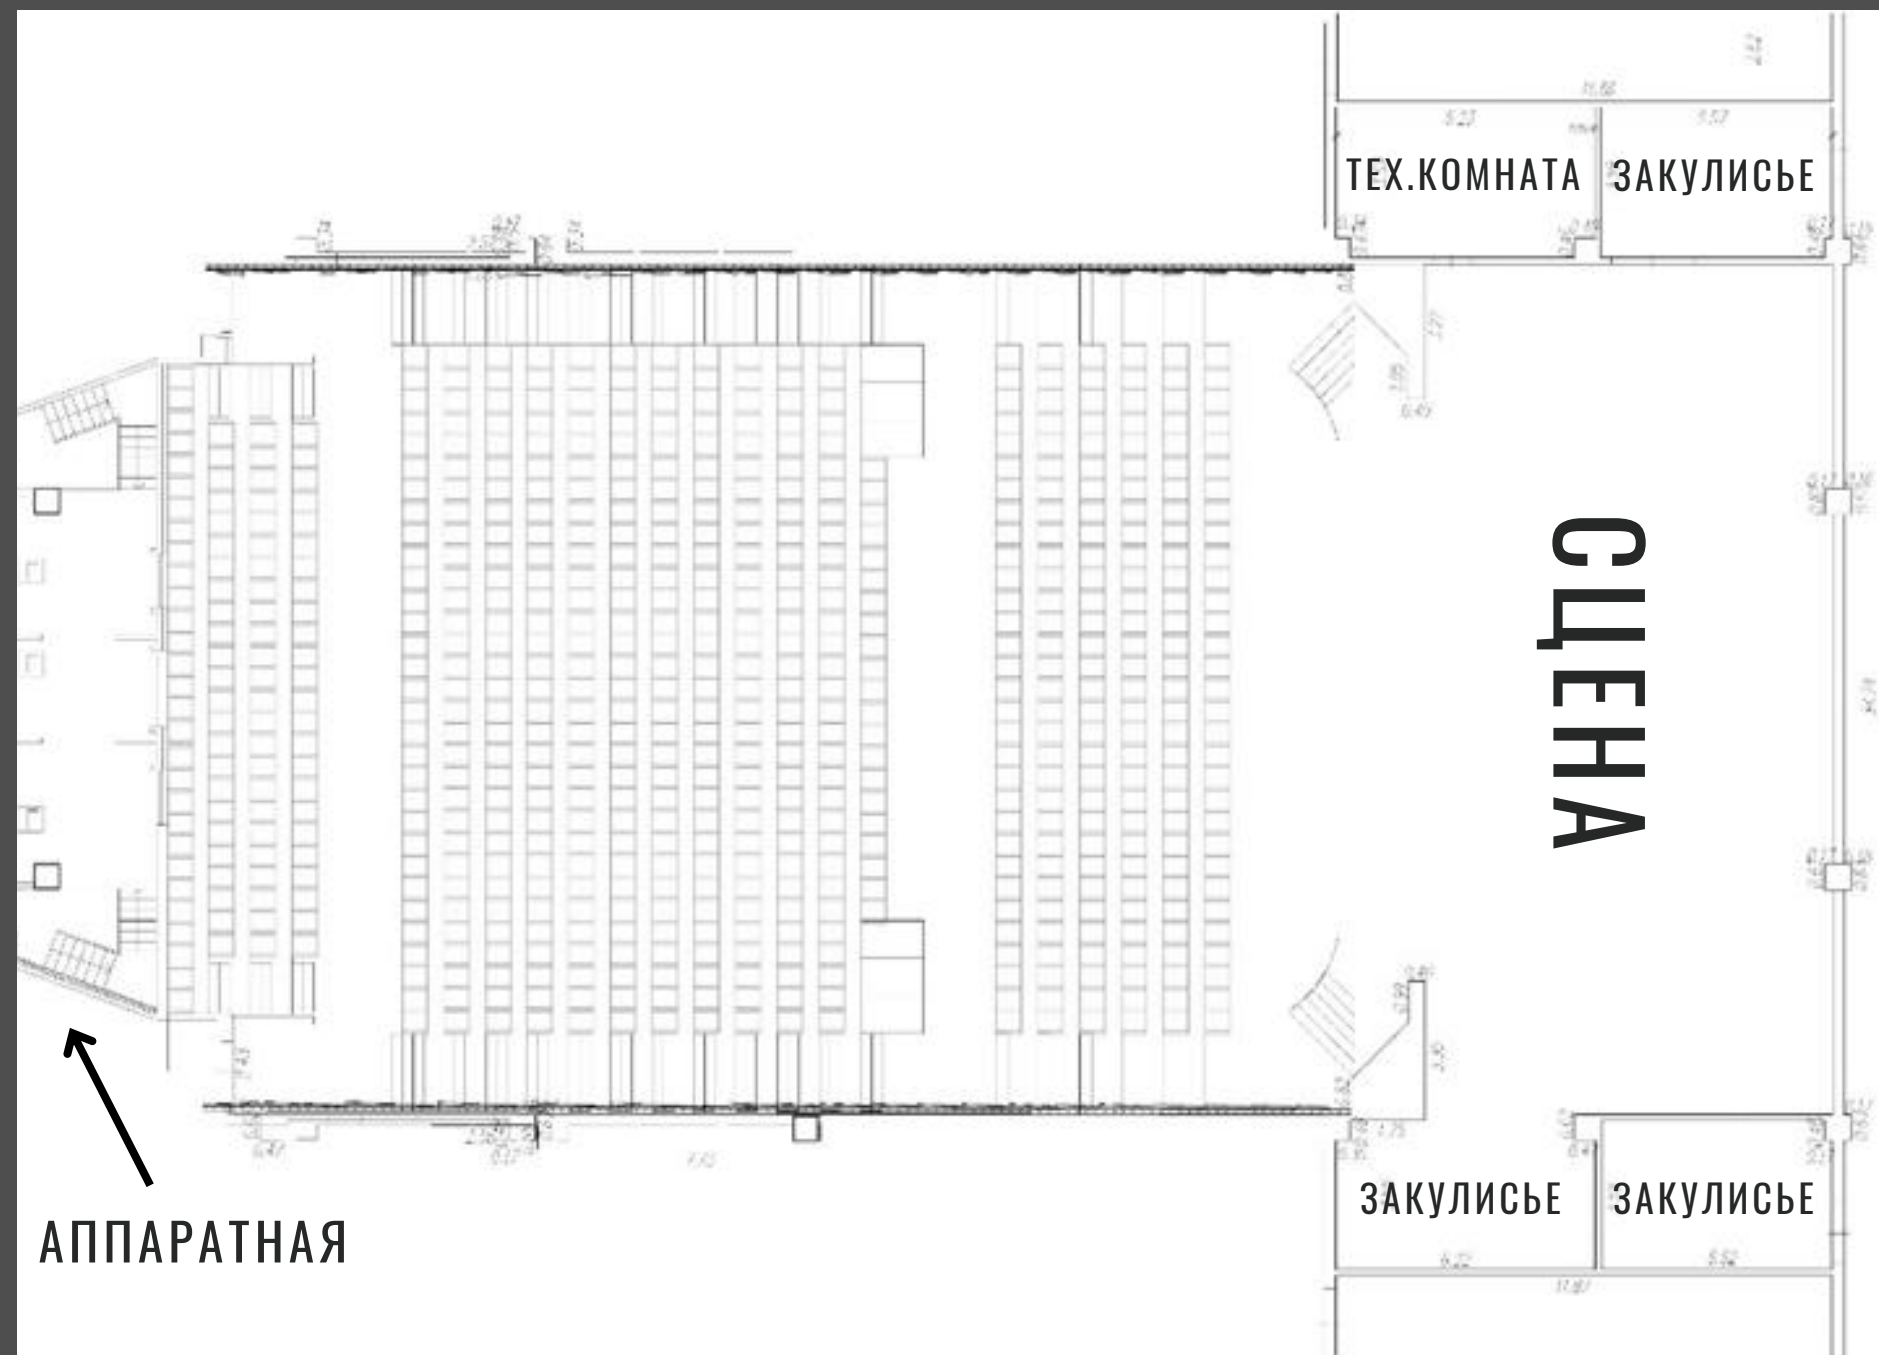

- Видеопанель
- Стол с возможностью подключения ПК через HDMI к дублирующему экрану

ПЕРЕГОВОРНАЯ (3-17)

ВМЕСТИМОСТЬ: 40 ЧЕЛОВЕК
СТОЛ - 16 МЕСТ
ЗРИТЕЛИ - 24 МЕСТА

площадь - 71 м²

Стационарное оснащение:

- Система звукоусиления
- Видеопанель
- Радиомикрофон
- Кликер

ПЕРЕГОВОРНАЯ (4-04)

ВМЕСТИМОСТЬ: ДО 12 ЧЕЛОВЕК
СТОЛ - 6 МЕСТ

площадь - 35 м²

ПЛАНЫ АУДИТОРИЙ

КОНЦЕРТ-ХОЛЛ

ПЛАНЫ АУДИТОРИЙ

КОНФЕРЕНЦ-ЗАЛ (4-02)

БИЗНЕС-ЗАЛ (4-03)