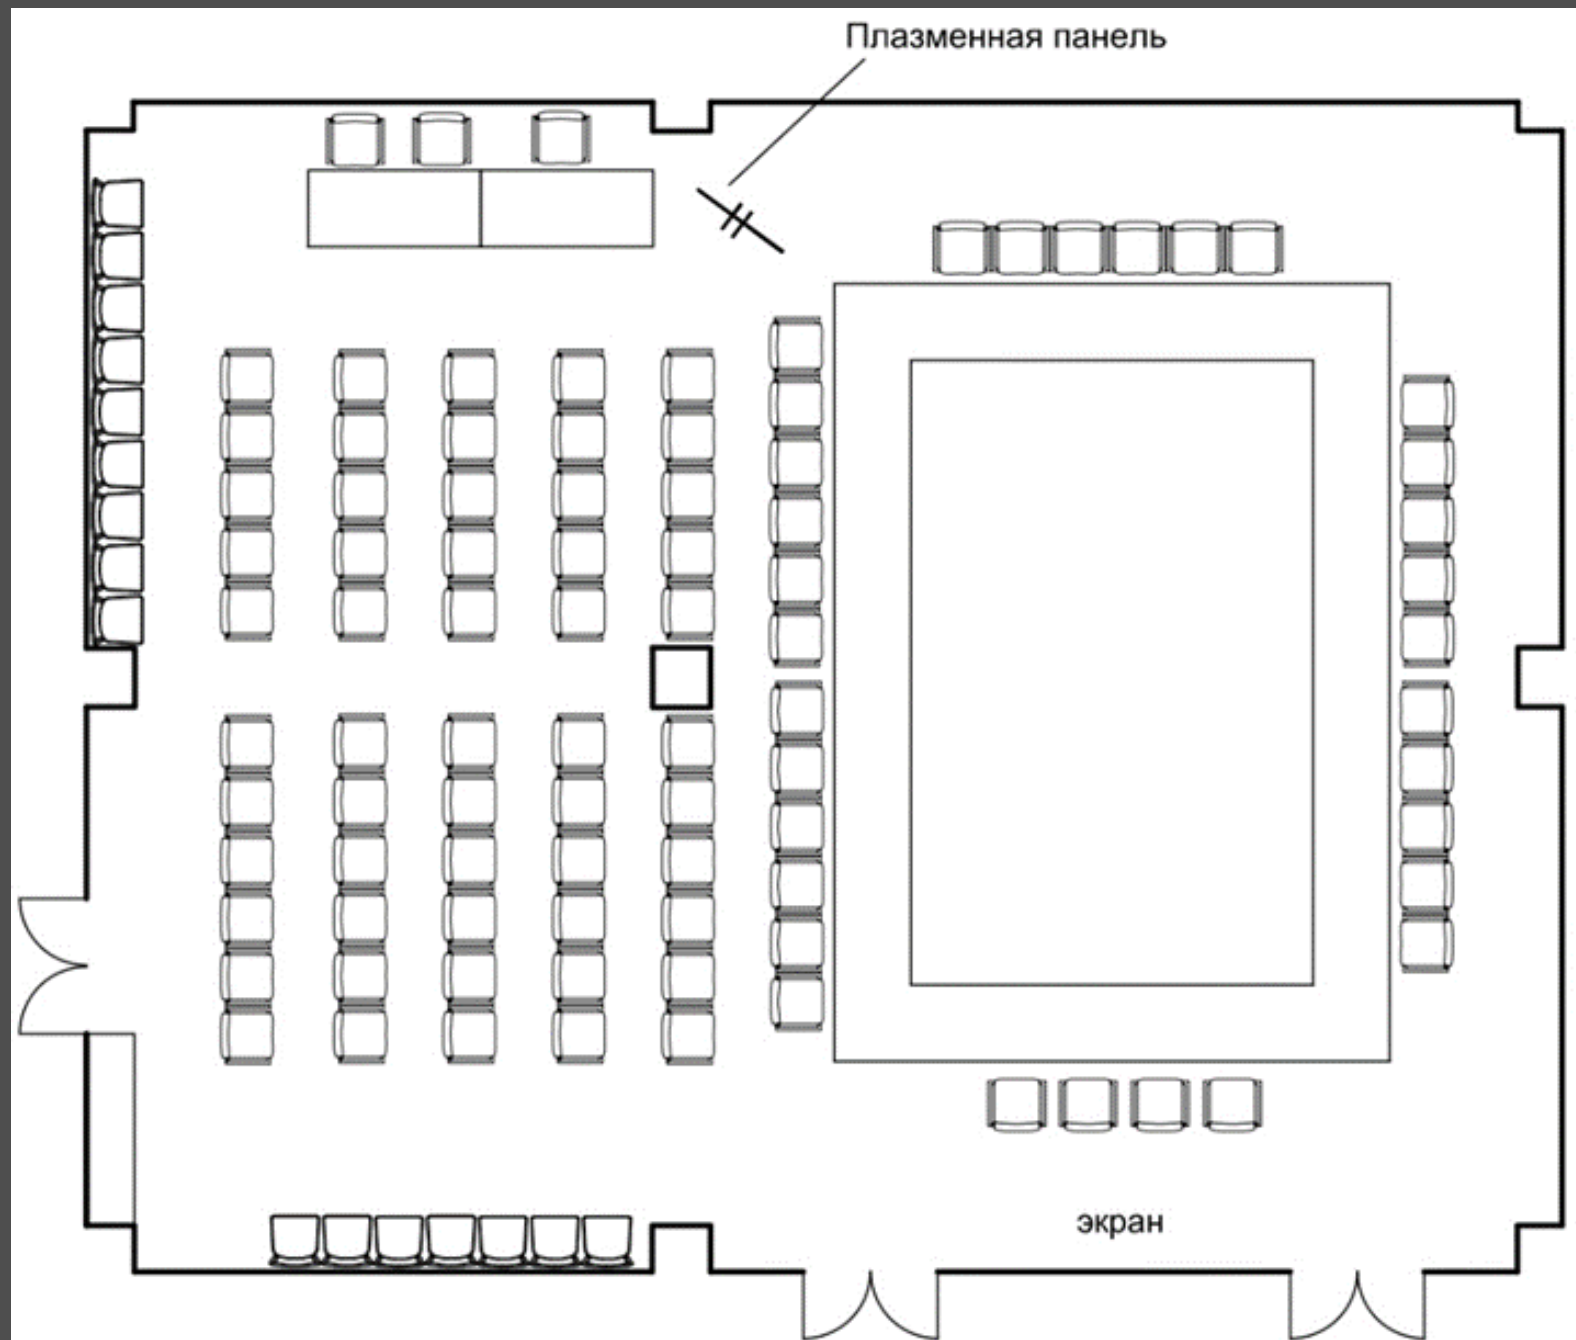

- Видеопанель
- Стол с возможностью подключения ПК через HDMI к дублирующему экрану

ПЕРЕГОВОРНАЯ (3-17)

ВМЕСТИМОСТЬ: 40 ЧЕЛОВЕК
СТОЛ - 16 МЕСТ
ЗРИТЕЛИ - 24 МЕСТА

площадь - 71 м²

Стационарное оснащение:

- Система звукоусиления
- Видеопанель
- Радиомикрофон
- Кликер

ПЕРЕГОВОРНАЯ (4-04)

ВМЕСТИМОСТЬ: ДО 12 ЧЕЛОВЕК
СТОЛ - 6 МЕСТ

площадь - 35 м²

ПЛАНЫ АУДИТОРИЙ

КОНЦЕРТ-ХОЛЛ

ПЛАНЫ АУДИТОРИЙ

КОНФЕРЕНЦ-ЗАЛ (4-02)

БИЗНЕС-ЗАЛ (4-03)